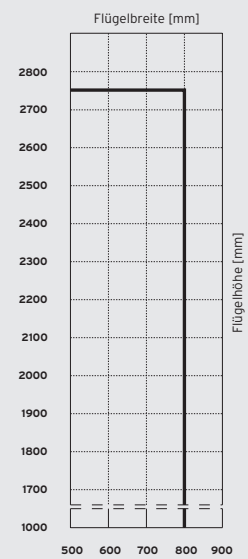

BODENANSCHLUSSBEISPIELE

ÖFFNUNGSVARIANTEN

SENKRECHTER SCHNITT

FLÜGELGRÖSSENDIAGRAMM

VARIANTEN

- Oben anhängendes Schiebe-Dreh-System
- Je nach Wunsch nach außen, innen, links und/oder rechts schiebbar

PROFILTECHNIK

- 31 mm Bautiefe
- Ganzglas Schiebe-Dreh-System
- Linienförmig gelagert, senkrecht rahmenlos
- Schlagregenabweisendes, dauerbelüftetes und schalldämmendes System

BESCHLAGSTECHNIK

- Keine vorgelagerten Lauf- und Führungsschienen
- Verdeckt liegende Beschläge mit Einhandbedienung
- Integrierte 2-Punkt-Verriegelung
- Einfache Einhandbedienung durch Edelstahlseilzug
- Viele Grundrissmöglichkeiten, da Laufwagen über jeden Winkel von 90° bis 180° fahrbar
- Kein Parkbahnhof notwendig

VERGLASUNG

- Verglasung mit Einscheibensicherheitsglas (ESG)
- Glasstärken in 8, 10, 12 und 15 mm

OBERFLÄCHE

- Pulverbeschichtung nach RAL
- Eloxal nach EURAS

MAXIMALE FLÜGELGRÖSSEN

- 800 x 2750 mm
- Flügelgewicht bis 65 kg
- Sondergrößen auf Anfrage
- Die Gesamt-Elementbreite ist unbegrenzt