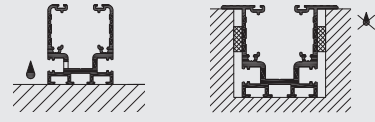

BODENANSCHLUSSBEISPIELE

ÖFFNUNGSVARIANTEN

SENKRECHTER SCHNITT

FLÜGELGRÖSSENDIAGRAMM

VARIANTEN

- Oben anhängendes Schiebe-Dreh-System
- Je nach Wunsch nach außen, innen, links und/oder rechts schiebbar

PROFILTECHNIK

- 31 mm Bautiefe
- Ganzglas Schiebe-Dreh-System
- Linienförmig gelagert, senkrecht rahmenlos
- Schlagregenabweisendes, dauerbelüftetes und schalldämmendes System

BESCHLAGSTECHNIK

- Keine vorgelagerten Lauf- und Führungsschienen
- Verdeckt liegende Beschläge mit Einhandbedienung
- Integrierte 2-Punkt-Verriegelung
- Einfache Einhandbedienung durch Edelstahlseilzug
- Viele Grundrissmöglichkeiten, da Laufwagen über jeden Winkel von 90° bis 180° fahrbar
- Kein Parkbahnhof notwendig

VERGLASUNG

- Verglasung mit Einscheibensicherheitsglas (ESG)
- Glasstärken in 8, 10, 12 und 15 mm

OBERFLÄCHE

- Pulverbeschichtung nach RAL
- Eloxal nach EURAS

MAXIMALE FLÜGELGRÖSSEN

- 800 x 2750 mm
- Flügelgewicht bis 65 kg
- Sondergrößen auf Anfrage
- Die Gesamt-Elementbreite ist unbegrenzt

56-0103981 / 10.2009 / Technische Änderungen vorbehalten

SCHIEBE-DREH-SYSTEM
SL 25XXL

 **SOLARLUX®**
Glas in Bewegung

 **SOLARLUX®**

LEICHTIGKEIT

Kugelgelagerte 2-fach Horizontallaufwerke mit 65 kg Traglast garantieren ein extrem leichtes Gleiten der Ganzglas-Flügel.