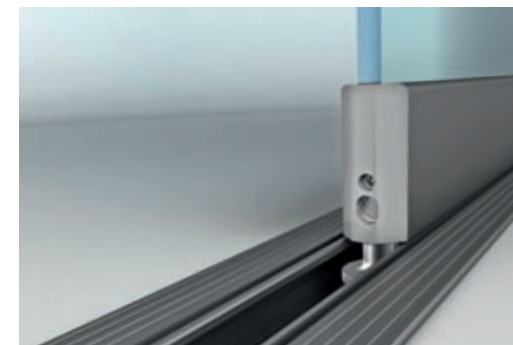

56-0103981 / 10.2009 / Technische Änderungen vorbehalten

SCHIEBE-DREH-SYSTEM
SL 25XXL

 **SOLARLUX®**
Glas in Bewegung

 **SOLARLUX®**

LEICHTIGKEIT

Kugelgelagerte 2-fach Horizontallaufwerke mit 65 kg Traglast garantieren ein extrem leichtes Gleiten der Ganzglas-Flügel.

BARRIEREFREIHEIT

Die eingelassene Bodenschiene sichert barrierefreies Wohnen auf Terrasse oder Balkon.

TRANSPARENZ

Das senkrecht rahmenlose System ist schlagregen-abweisend und bietet vollkommene Transparenz bei gleichzeitigem Schallschutz.