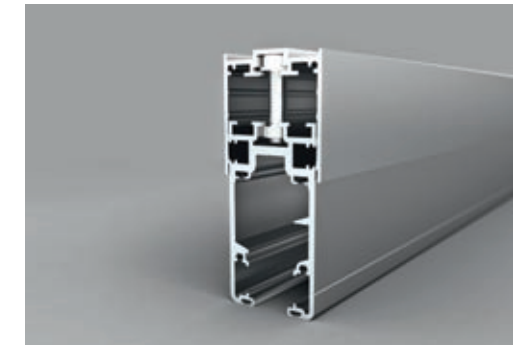

56-0103981 / 10.2009 / Technische Änderungen vorbehalten

SCHIEBE-DREH-SYSTEM
SL 25XXL

 **SOLARLUX®**
Glas in Bewegung

 **SOLARLUX®**

LEICHTIGKEIT

Kugelgelagerte 2-fach Horizontallaufwerke mit 65 kg Traglast garantieren ein extrem leichtes Gleiten der Ganzglas-Flügel.

SICHERHEIT

Einscheibensicherheitsglas (ESG) von 8 bis 15 mm Glasstärke bietet größte Sicherheit auch bei hohen Gebäuden.

HÖHENJUSTIERUNG

Das Höhenausgleichsprofil zur Aufnahme von Bauleranzen bis 35 mm ermöglicht die Höhenjustierung der Flügel auch im eingebauten Zustand.