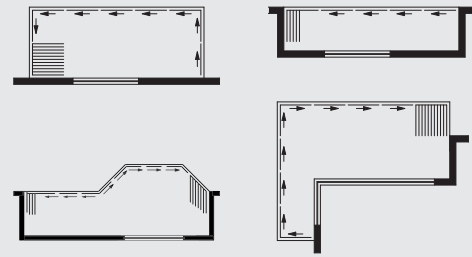

BODENANSCHLUSSBEISPIELE

ÖFFNUNGSVARIANTEN

SENKRECHTER SCHNITT

FLÜGELGRÖSSENDIAGRAMM

VARIANTEN

- Oben anhängendes Schiebe-Dreh-System
- Je nach Wunsch nach außen, innen, links und/oder rechts schiebbar

PROFILTECHNIK

- 31 mm Bautiefe
- Ganzglas Schiebe-Dreh-System
- Linienförmig gelagert, senkrecht rahmenlos
- Schlagregenabweisendes, dauerbelüftetes und schalldämmendes System

BESCHLAGSTECHNIK

- Keine vorgelagerten Lauf- und Führungsschienen
- Verdeckt liegende Beschläge mit Einhandbedienung
- Integrierte 2-Punkt-Verriegelung
- Einfache Einhandbedienung durch Edelstahlseilzug
- Viele Grundrissmöglichkeiten, da Laufwagen über jeden Winkel von 90° bis 180° fahrbar
- Kein Parkbahnhof notwendig

VERGLASUNG

- Verglasung mit Einscheibensicherheitsglas (ESG)
- Glasstärken in 8, 10, 12 und 15 mm

OBERFLÄCHE

- Pulverbeschichtung nach RAL
- Eloxal nach EURAS

MAXIMALE FLÜGELGRÖSSEN

- 800 x 2750 mm
- Flügelgewicht bis 65 kg
- Sondergrößen auf Anfrage
- Die Gesamt-Elementbreite ist unbegrenzt

56-0103981 / 10.2009 / Technische Änderungen vorbehalten

SCHIEBE-DREH-SYSTEM
SL 25XXL

 **SOLARLUX®**
Glas in Bewegung

 **SOLARLUX®**

LEICHTIGKEIT

Kugelgelagerte 2-fach Horizontallaufwerke mit 65 kg Traglast garantieren ein extrem leichtes Gleiten der Ganzglas-Flügel.