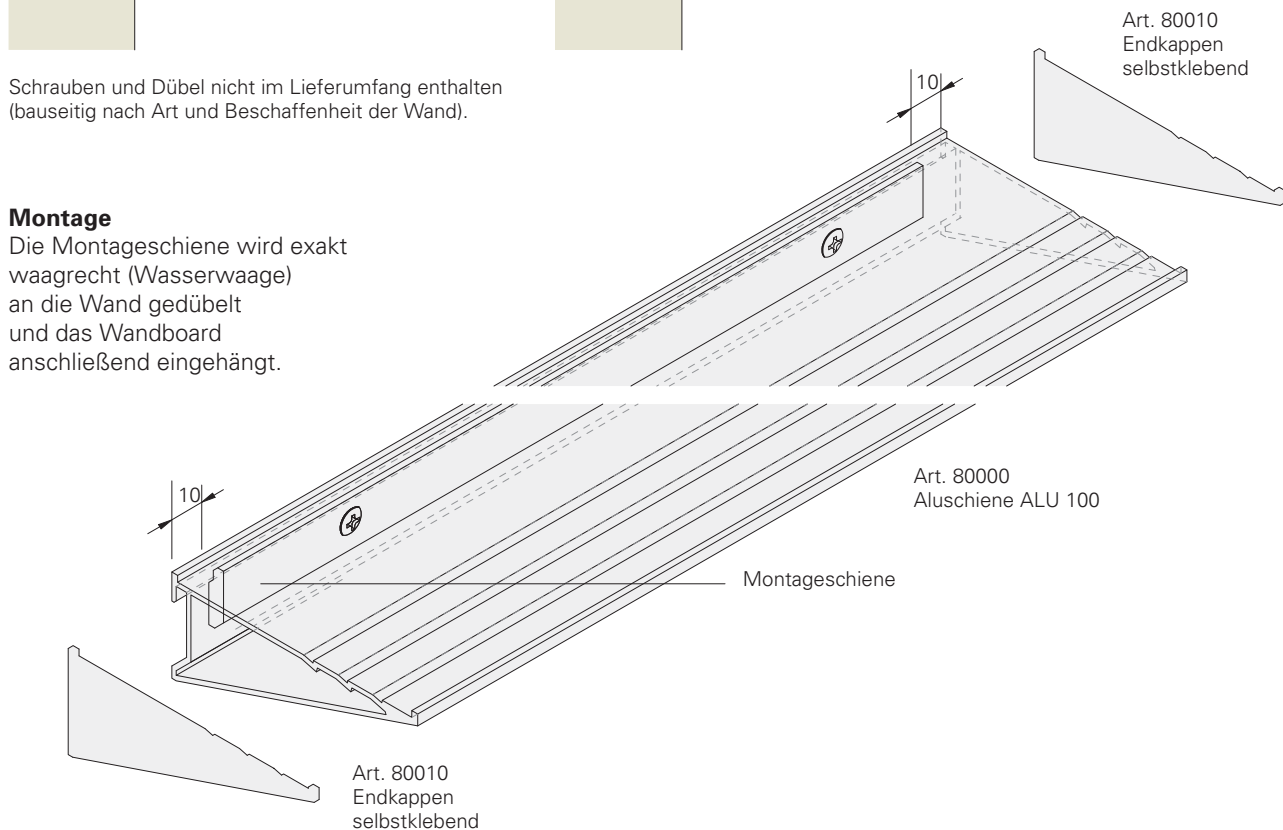

No need to hang on the wall – simply place on the design shelf! All bottom edges at exactly the same height.

Deko- und Ablageboard

Oberflächen: Silber matt, Weiß RAL 9016, Sonderfarben
 Abstelltiefe 100 mm
 Maximale Tragkraft 40 kg pro lfdm,
 bei gleichmäßiger Lastverteilung

Maßzuschnitt

Lagerlänge 3000 mm
 Montageschiene mit 5 mm Rasterbohrung
 Endkappen paarweise, Silber/Weiß selbstklebend

Ansicht

Schrauben und Dübel nicht im Lieferumfang enthalten
 (bauseitig nach Art und Beschaffenheit der Wand).

Montage

Die Montageschiene wird exakt waagrecht (Wasserwaage) an die Wand gedübelt und das Wandboard anschließend eingehängt.

Lieferumfang, Stand 01.2019 (Preise und Bestellformulare entnehmen Sie bitte der aktuellen Einkaufspreisliste)
Product range, date 01.2019 (for prices and order forms see our up-to-date retail purchase pricelist)

Konsolenprofile, inkl. Montageschiene rastergebohrt (Preis/Meter) <i>console profiles, incl. mounting rail pre-drilled (prices per meter)</i>		Silber matt <i>silver matt</i>	Weiß Lack <i>white</i>	Neutral <i>neutral</i>
80.000	Deubl ALU 100 Zuschnitt / cut service	•	•	
80.000	Deubl ALU 100 Lagerlängen 3000 mm / stock length 3000 mm	•	•	