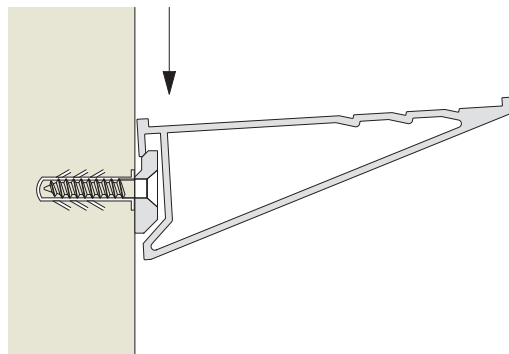

Wandboard ALU 100 –
ideal zur Präsentation von
Bildern und kleineren
Exponaten

*ALU 100 shelf system –
ideal for presenting
pictures and smaller
exhibits*

Nicht aufhängen, sondern einfach auf das Designbord stellen! Alle Unterkanten exakt auf einer Höhe.

No need to hang on the wall – simply place on the design shelf! All bottom edges at exactly the same height.

Deko- und Ablageboard

Oberflächen: Silber matt, Weiß RAL 9016, Sonderfarben
 Abstelltiefe 100 mm
 Maximale Tragkraft 40 kg pro lfdm,
 bei gleichmäßiger Lastverteilung

Maßzuschnitt

Lagerlänge 3000 mm
 Montageschiene mit 5 mm Rasterbohrung
 Endkappen paarweise, Silber/Weiß selbstklebend

Ansicht

Schrauben und Dübel nicht im Lieferumfang enthalten
 (bauseitig nach Art und Beschaffenheit der Wand).