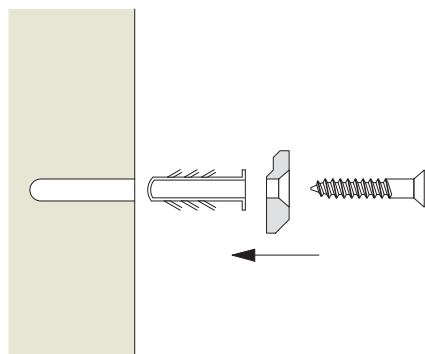

Wandboard ALU 100 –
ideal zur Präsentation von
Bildern und kleineren
Exponaten

*ALU 100 shelf system –
ideal for presenting
pictures and smaller
exhibits*

Nicht aufhängen, sondern einfach auf das Designbord stellen! Alle Unterkanten exakt auf einer Höhe.

No need to hang on the wall – simply place on the design shelf! All bottom edges at exactly the same height.

Deko- und Ablageboard

Oberflächen: Silber matt, Weiß RAL 9016, Sonderfarben
 Abstelltiefe 100 mm
 Maximale Tragkraft 40 kg pro lfdm,
 bei gleichmäßiger Lastverteilung

Maßzuschnitt

Lagerlänge 3000 mm
 Montageschiene mit 5 mm Rasterbohrung
 Endkappen paarweise, Silber/Weiß selbstklebend

Ansicht

Schrauben und Dübel nicht im Lieferumfang enthalten
 (bauseitig nach Art und Beschaffenheit der Wand).

Montage

Die Montageschiene wird exakt waagrecht (Wasserwaage) an die Wand gedübelt und das Wandboard anschließend eingehängt.

Lieferumfang, Stand 01.2019 (Preise und Bestellformulare entnehmen Sie bitte der aktuellen Einkaufspreisliste)
Product range, date 01.2019 (for prices and order forms see our up-to-date retail purchase pricelist)