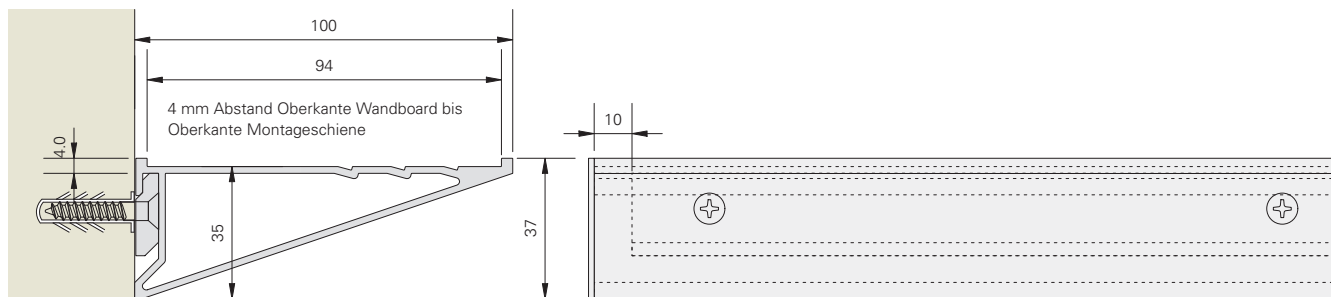

Wandboard ALU 100 –
ideal zur Präsentation von
Bildern und kleineren
Exponaten

*ALU 100 shelf system –
ideal for presenting
pictures and smaller
exhibits*

Nicht aufhängen, sondern einfach auf das Designbord stellen! Alle Unterkanten exakt auf einer Höhe.

No need to hang on the wall – simply place on the design shelf! All bottom edges at exactly the same height.

Deko- und Ablageboard

Oberflächen: Silber matt, Weiß RAL 9016, Sonderfarben
 Abstelltiefe 100 mm
 Maximale Tragkraft 40 kg pro lfdm,
 bei gleichmäßiger Lastverteilung

Maßzuschnitt

Lagerlänge 3000 mm
 Montageschiene mit 5 mm Rasterbohrung
 Endkappen paarweise, Silber/Weiß selbstklebend

Ansicht

Schrauben und Dübel nicht im Lieferumfang enthalten
 (bauseitig nach Art und Beschaffenheit der Wand).