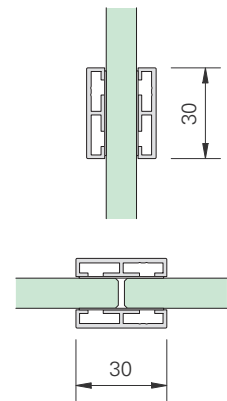

Der stilvolle Akzent – Dekosprossenprofile

Selbstklebende Alu-Profile in passenden Oberflächen für die beidseitige Applikation auf Glasflächen. Glasstöße können nach Wunsch dabei abgedeckt werden.

Profilbreite: 30 mm