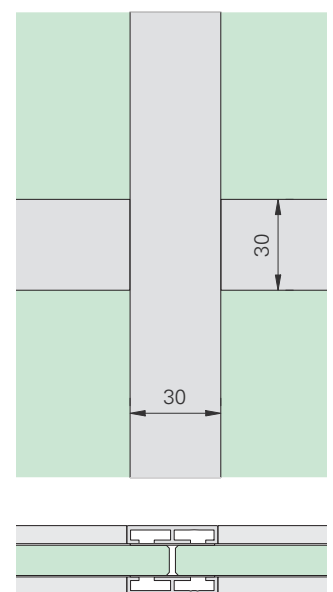

Der stilvolle Akzent – Dekosprossenprofile

Selbstklebende Alu-Profile in passenden Oberflächen für die beidseitige Applikation auf Glasflächen. Glasstöße können nach Wunsch dabei abgedeckt werden.

Profilbreite: 30 mm